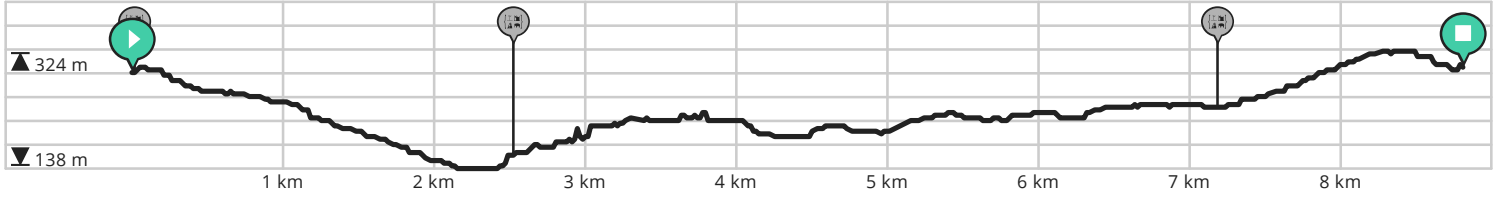

Italie_Toscane_San-Gimignano

Bekijk op mobiel

Door 153304

- Lengte: 8.8 km
- Stijging: 206 m
- Moeilijkheidsgraad: 8/10

- Via Bonda, San Gimignano, Italië
- Via Bonda, San Gimignano, Italië

powered by ROUTE YOU