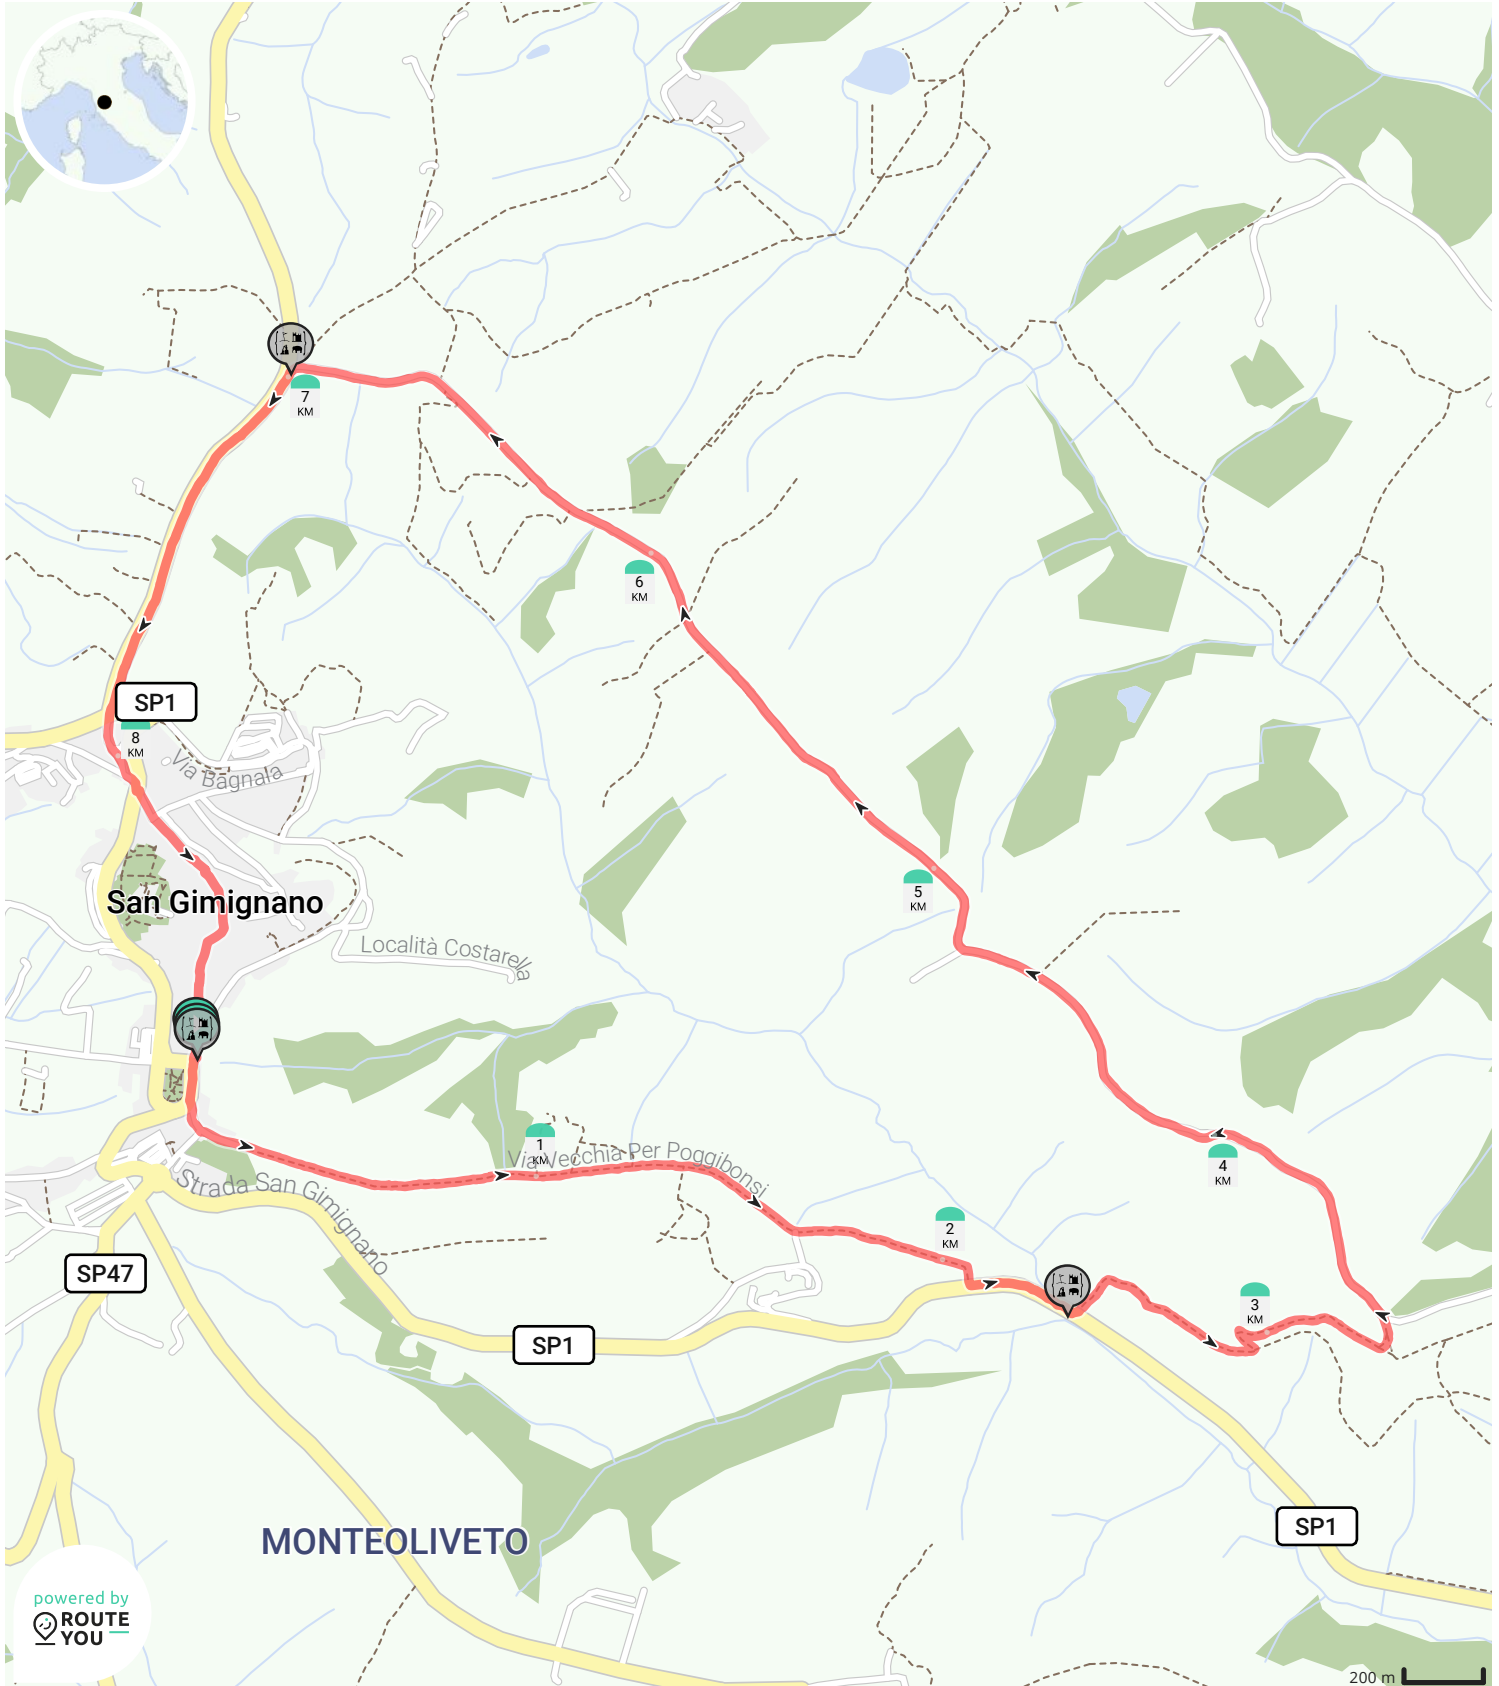

Italie_Toscane_San-Gimignano

Bekijk op mobiel

Door 153304

- Lengte: 8.8 km
- Stijging: 206 m
- Moeilijkheidsgraad: 8/10

- Via Bonda, San Gimignano, Italië
- Via Bonda, San Gimignano, Italië

powered by ROUTE YOU